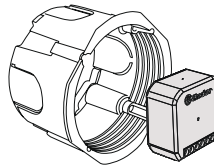

CARACTERÍSTICAS

- Programable a través de una App para smartphone iOS y Android
- Compatible con los sistemas residenciales más comunes
- Se controla fácilmente a través de Bluetooth

Crea escenarios

Controla
hasta 2 luces

Controla
1 persiana