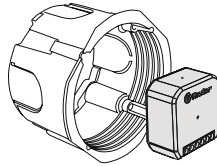

El actuador tipo 13.S2 es un dispositivo para empotrar por lo que resulta invisible una vez instalado.

Tipo 13.S2  
PARA EMPOTRAR