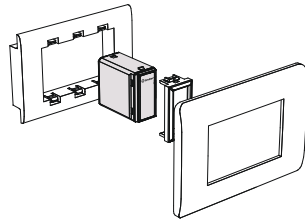

RELÉ MULTIFUNCIÓN BLUETOOTH

El relé multifunción del sistema Finder YESLY es el dispositivo que te permite encender/apagar las luces, accionar las persianas eléctricas y mucho más.

Gracias a una flexibilidad de aplicación sin precedentes puedes realizar de 12 a 21 funciones (según el modelo).

Disponibile en versión para colocar directo en caja 502 o 503, con el código 13.72 (blanco o gris antracita), o en versión para empotrar, con el código 13.21 y 13.22.

El modelo 13.21 es de un solo contacto y te permite gestionar hasta 8 escenarios distintos.

Tipo 13.21
PARA EMPOTRAR