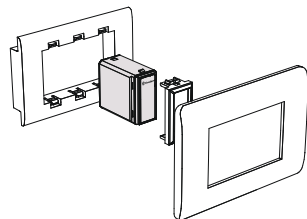

DIMMER BLUETOOTH

El dimmer Bluetooth universal del sistema Finder YESLY permite controlar la intensidad de muchas fuentes luminosas, con la finalidad de aumentar tu confort y reducir el consumo de electricidad.

Es perfecto para lámparas LED o CFL dimmeables, lámparas halógenas, alimentadores electrónicos y mucho más.

Disponible en versión para colocar directo en caja 502 o 503, con el código 15.71 (blanco o gris antracita),

o en versión escondida para empotrar con el código 15.21.

CARACTERÍSTICAS

- Programable a través de una App para smartphone iOS y Android
- Compatibilidad automática con todas las luces dimmeables
- 7 funciones disponibles
- Protección contra sobrecalentamiento y corto circuito