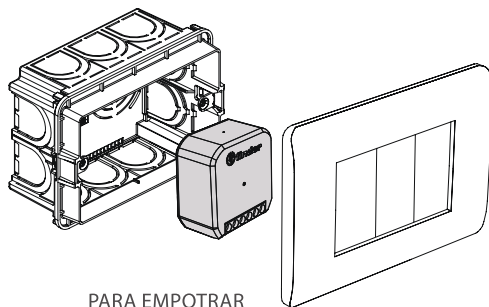

PARA EMPOTRAR

INFORMACIÓN ADICIONAL

- Se integra a cualquier instalación residencial.
- Transforma tus interruptores y botones en mandos inalámbricos.
- Programable a través de tu smartphone con la App (Android o iOS)

Bluetooth

Enciende/Apaga/
regula tus dispositivos

Crea escenarios

Montaje
en caja