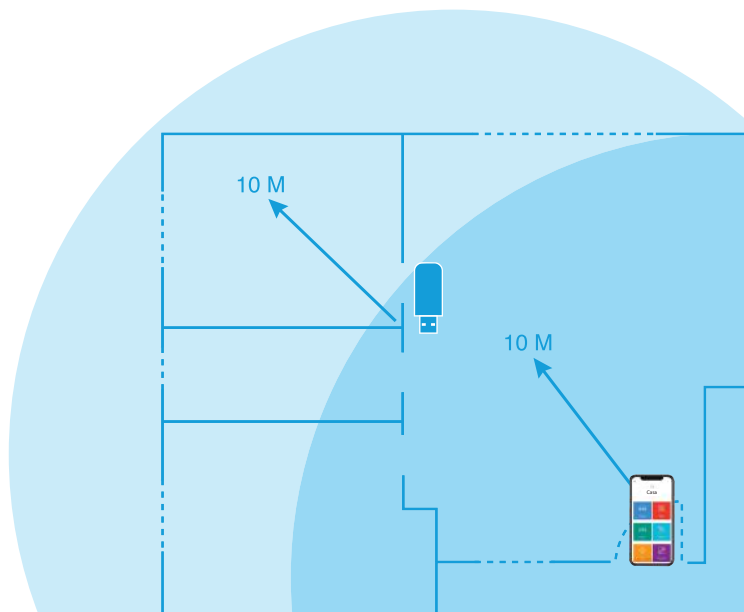

RANGE EXTENDER

El range extender es un dispositivo capaz de ampliar el radio de acción de los dispositivos YESLY por hasta 10 metros en un campo libre de obstáculos y es por eso la solución ideal para habitaciones de grandes dimensiones.

Disponibles en versión plug and play con conexión USB o en versión para empotrar invisible.

INFORMACIÓN ADICIONAL

- Radio de transmisión de hasta 10 metros en campo sin obstáculos.
- El radio puede variar con base en la estructura del edificio.

Instalación
Plug & Play

Ampliación
del radio de acción